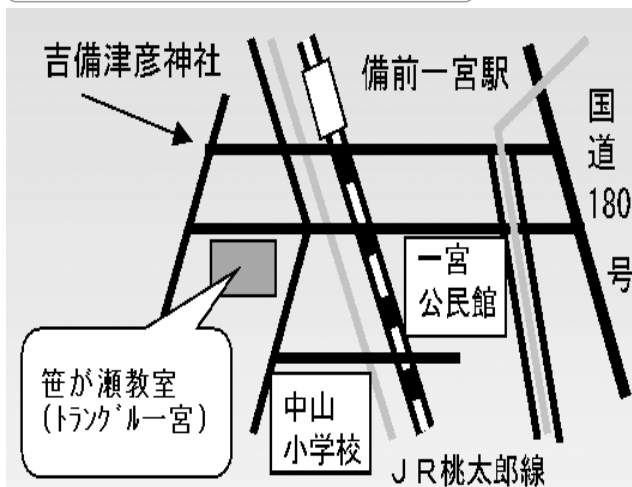

ていいん  
定員

かくきょうしつ にんていど ていいん たつ ずいじ う い  
各教室とも15人程度(定員に達するまでは、随時、受け入れます。)

じゅこうりょう  
受講料

じゅこうりょう むりょう  
受講料は無料です。

やかんきょうしつ ばしょ  
夜間教室の場所

笹が瀬教室(ささがせ きょうしつ)

- ・JR桃太郎線 備前一宮駅 下車 徒歩6分
- ・中鉄バス (大窪経由)芳賀佐山団地線 中川橋停留所 下車 徒歩7分

百間教室(ひやつけん きょうしつ)

- ・岡電バス「岡電高屋行」
- ・宇野バス「四御神行」「長岡団地行」「八日市行」「片上行」「瀬戸駅行」
- いずれも「原東・東郵便局前」下車 徒歩1分

といあわ さき おかやまし きょういくいいんかい しょうがいがくしゅうか でんわばんごう

問合せ先: 岡山市 教育委員会 生涯学習課 ☎ 086-803-1606