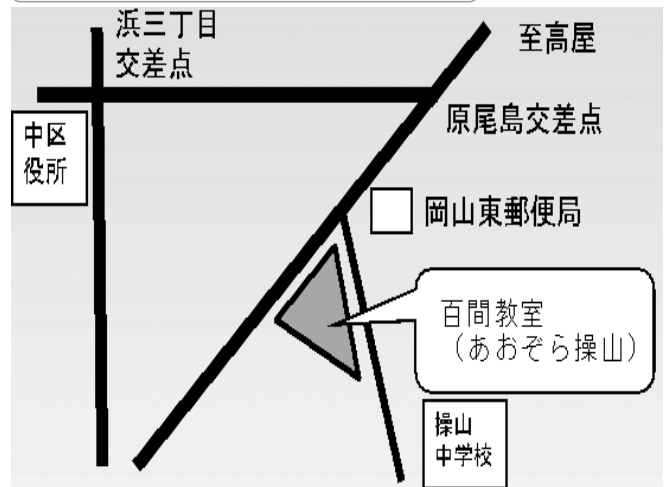

ていいん  
定員

かくきょうしつ にんていど ていいん たつ ずいじ う い  
各教室とも15人程度(定員に達するまでは、随時、受け入れます。)

じゅこうりょう  
受講料

じゅこうりょう むりょう  
受講料は無料です。

やかんきょうしつ ばしょ  
夜間教室の場所

笹が瀬教室(ささがせ きょうしつ)

- ・JR桃太郎線 備前一宮駅 下車 徒歩6分
- ・中鉄バス (大窪経由)芳賀佐山団地線 中川橋停留所 下車 徒歩7分

百間教室(ひやつけん きょうしつ)

- ・岡電バス「岡電高屋行」
- ・宇野バス「四御神行」「長岡団地行」「八日市行」「片上行」「瀬戸駅行」
- いずれも「原東・東郵便局前」下車 徒歩1分

といあわ さき おかやまし きょういくいいんかい しょうがいがくしゅうか でんわばんごう

問合せ先: 岡山市 教育委員会 生涯学習課 ☎ 086-803-1606